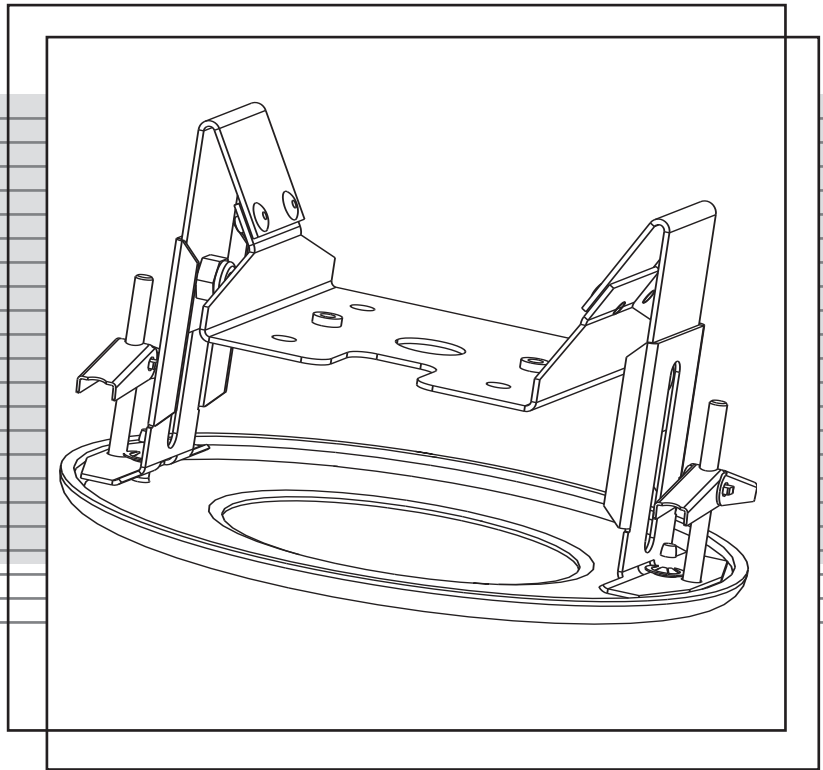

ZC-FM3 Series Recessed Mount Kit

Installation Book

CBC (AMERICA) Corp.

SAFETY PRECAUTIONS

The exclamation point within an equilateral triangle is intended to alert the user to presence of important operating and maintenance (servicing) instructions in the literature accompanying the appliance.

SECURITE

Le point d'exclamation à l'intérieur d'un triangle équilatéral avertit l'utilisateur de la présence d'instructions importantes d'utilisation et de maintenance dans la documentation accompagnant l'appareil.

SICHERHEITSVORKEHRUNGEN

Das Ausrufezeichen in dem gleichseitigen Dreieck ist dazu da, den Benutzer auf wichtige Inbetriebnahme- und Instandhaltungsvorschriften hinzuweisen, die dem Gerät in Form einer Broschüre beigelegt sind.

PRECAUCIONES DE SEGURIDAD

El símbolo de exclamación dentro de un triángulo equilátero, se muestra con el objetivo de alertar al usuario de que instrucciones de operación y mantenimiento importantes acompañan al equipo.