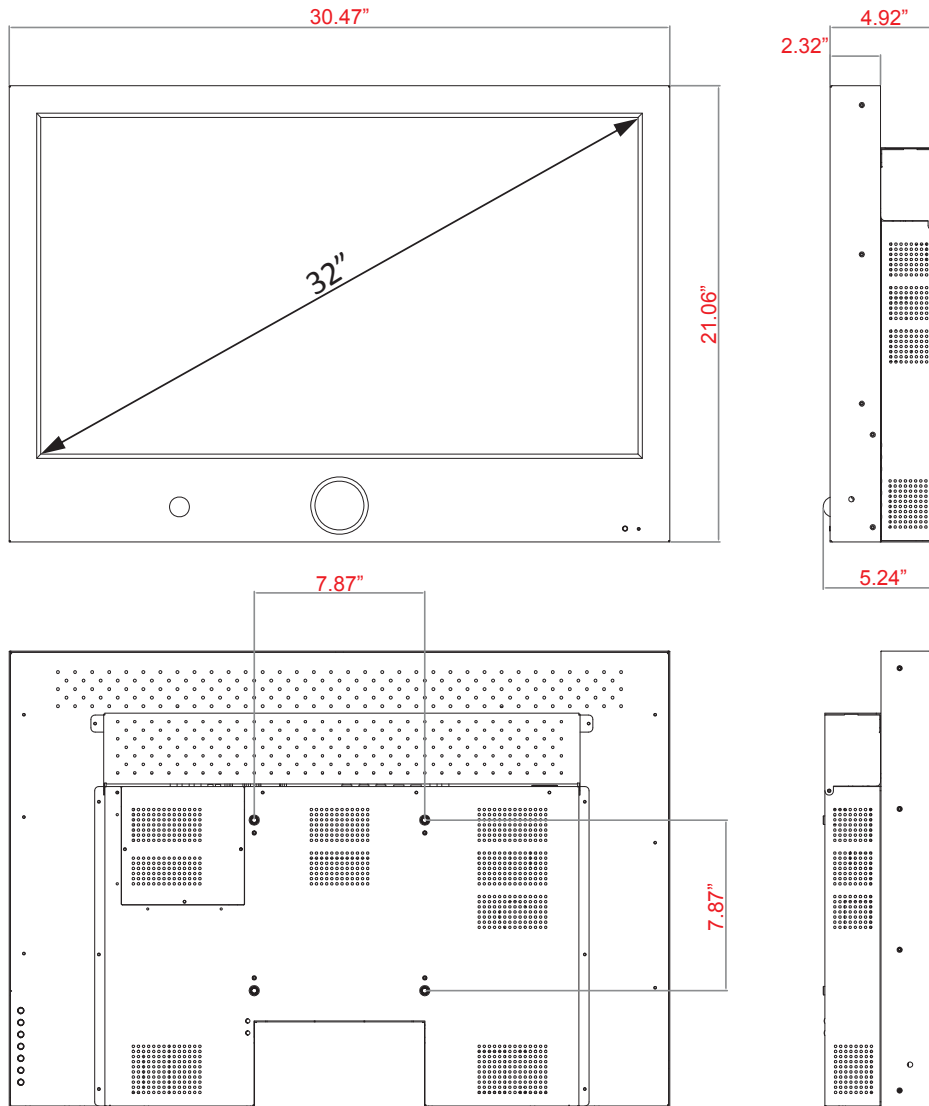

# ZM-L32PD

# 32" LCD Public Display Monitor

## INTERFACE

1. COMPONENT IN
2. PC STEREO IN/OUT
3. VGA IN
4. DVI IN
5. HDMI IN
6. CAMERA OUT
7. AV (composite) 2 IN/OUT
8. S-VIDEO IN
9. AV (composite) SOUND IN/OUT
10. AC 110V IN