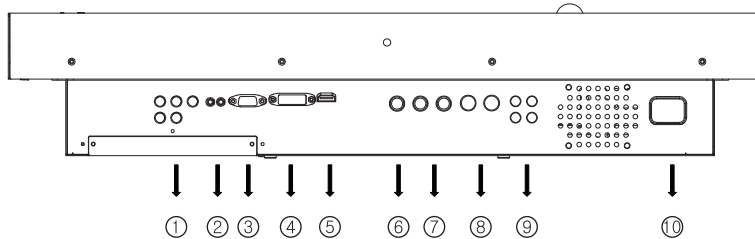

# 32" LCD Public Display Monitor

## INTERFACE

1. COMPONENT IN
2. PC STEREO IN/OUT
3. VGA IN
4. DVI IN
5. HDMI IN
6. CAMERA OUT
7. AV (composite) 2 IN/OUT
8. S-VIDEO IN
9. AV (composite) SOUND IN/OUT
10. AC 110V IN